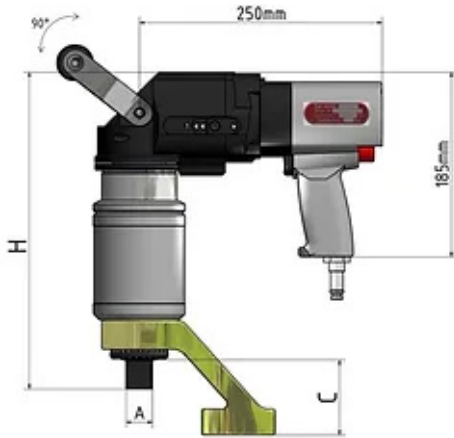

TLW paineilmatoiminen momenttiväännin

- Momenttialue 40 - 10 000 Nm
- Tarkkuus $\pm 5\%$
- Kaksinopeuksinen vaihteisto, jossa 44 eri momenttiasetusta
- Ergonominen design
- 360° kääntyvä vaihteisto
- Tärinätön ja hiljainen käyttö
- Moottori luo ylipaineen, joka mahdollistaa työskentelyn pölyisissä kohteissa

Nimike	Vääntö	Momenttialue Nm	Nopeus (RPM)	C (mm)	Vaihteisto Ø (mm)	H (mm)	Paino (kg)	Nro
TLW-84	3/4" / 1"	40 - 880	19	55 - 75	88	270	7	57 084 000
TLW-104	1"	40 - 1 200	19	75	88	270	8	57 104 000
TLW-244	1"	70 - 2 500	7,5	75	88	300	8	57 244 000
TLW-354	1 1/2"	70 - 4 000	7,5	95	88	320	9	57 354 000
TLW-604	1 1/2"	400 - 6 000	2	110	130	340	13	57 604 000
TLW-904	1 1/2"	450 - 10 000	2,8	110	130	380	17	57 904 000